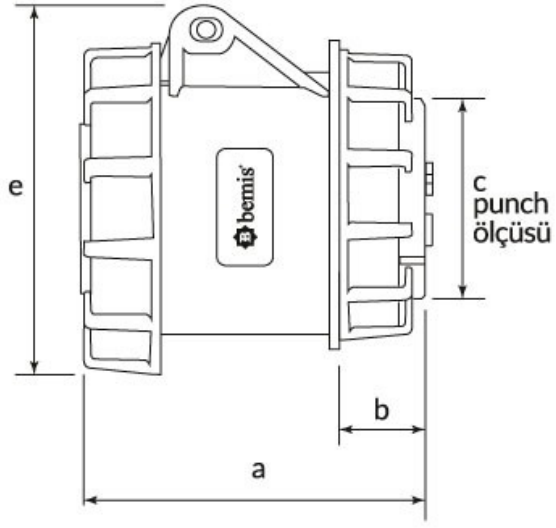

Screwless Connection Socket

Product Code :	BC1-3505-7440
Barcode :	8698523900710
IP Class :	IP67
Ampere :	32A
Volt :	380V-450V
Hertz :	50Hz - 60Hz
Pole :	3P+E+N
Body Material :	Polyamid 6
Conductor Material :	MS 58
Gram :	-
Box :	4
Package :	72

Ölçüler / Dimensions (mm)

a	89	e	103
b	16	f	
cø	70	g	
d	102	h	